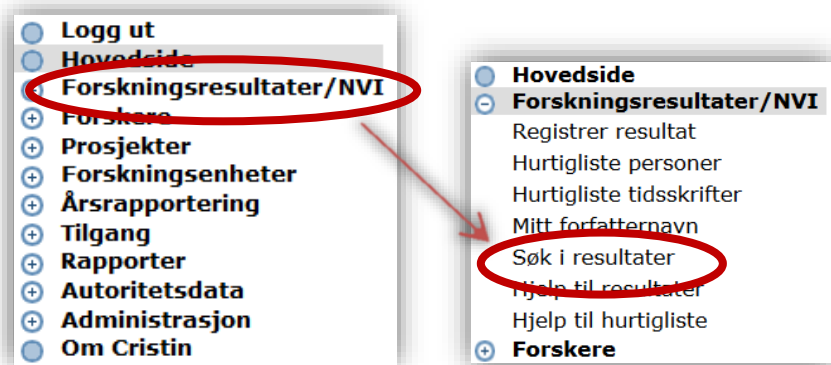

Bildevisning

Trykk på menyen 'Forskningsresultater/NVI' og undermeny 'Søk i resultater'. Søket finner du under overskriften '**Kontroll av resultater i NVI-Kategoriene**'.

Sampublikasjoner du ikke har kontrollert

Kontroll av resultater i NVI- Kategoriene	
Kontroll av resultater	
År	2015 ▾
Avgrensning	☒ Ikke kontrollerte ☐ Ikke godkjente ☐ Godkjente ☐ Alle ☒ Sam.publ. ikke kontrollert av HVO ☐ Sam.publ. ikke kontrollert av andre
	☒ Alle ☐ Kun importert fra ITAR ☐ Ikke importert fra ITAR
Postnummer	____ Søk på postnummer overstyrer andre valg.
Enhet	Høgskulen i Volda Velg enhet ▾ ☐ Ikke inkluder underenheter
	Søk

For å søke opp sampublikasjoner du ikke har kontrollert, klikk på rundingen foran «Sam.publ. ikke kontrollert av [din institusjon]».